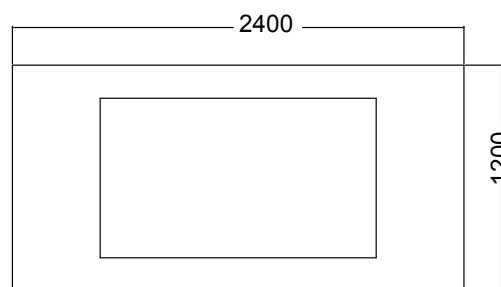

PRESSON *WALLCABIN 2412*

Materiaali ja viimeistely	Taustamaalattu lasi, runko valkoinen
Leveys mm	2400
Korkeus mm	1200
Syvyys mm	-
Paino kg	80
Näytön koko	40-65