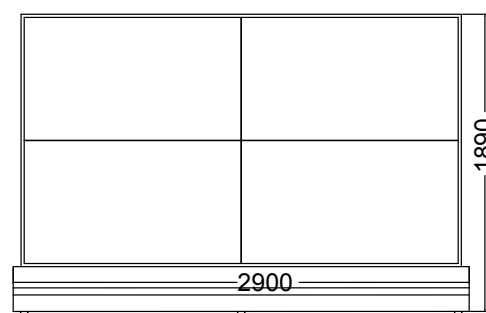

## **PRESSON** **CABIN4X55**

<b>Materiaali ja viimeistely</b>	Mdf, valkoinen
<b>Leveys mm</b>	2900
<b>Korkeus mm</b>	1935-2450
<b>Syvyys mm</b>	783
<b>Paino kg</b>	250
<b>Pyörät</b>	Sisältyy korkeuteen