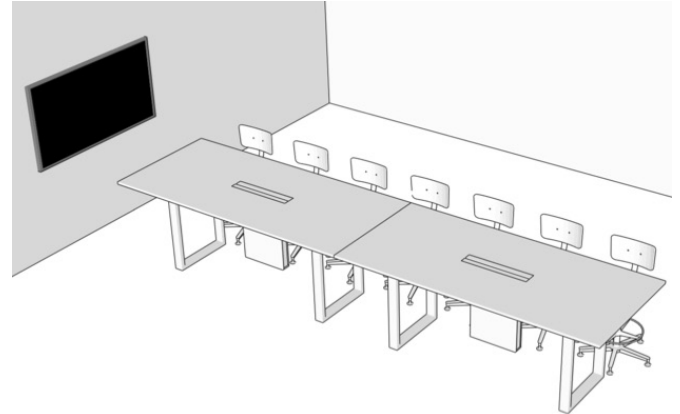

### Perus neuvottelutila 8-14 henkilölle

#### Käytettävyys ja kaapelointi:

- Näyttö käynnistyy ja sammuu ohjauspaneelin POWER painikkeella
- Esitettävän kaapelin valinta ohjauspaneelilla (A, B, C, D, E, F)
- Kaapelointi pöytäkaivon ja näyttökalusteen välillä pöydän alapinnassa