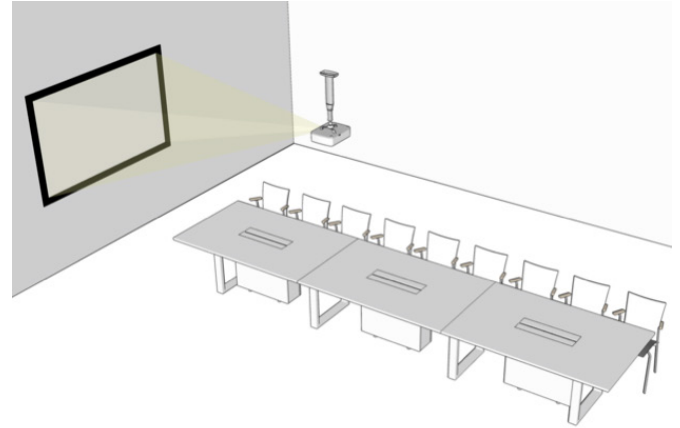

### Perus neuvottelutila 12-18 henkilölle

#### Käytettävyys ja kaapelointi:

- Tilan tekniikkaa ohjataan pöydästä olevalla kosketuspaneelilla
- Esitettävän kaapelin valinta ohjauspaneelilla (A, B, C, D, E, F, G, H, I)
- Kaapelointi pöytäkaivojen välillä pöydän alapinnassa, projektorille CAT-kaapelointina suoraan tai ristiinkytkennän kautta