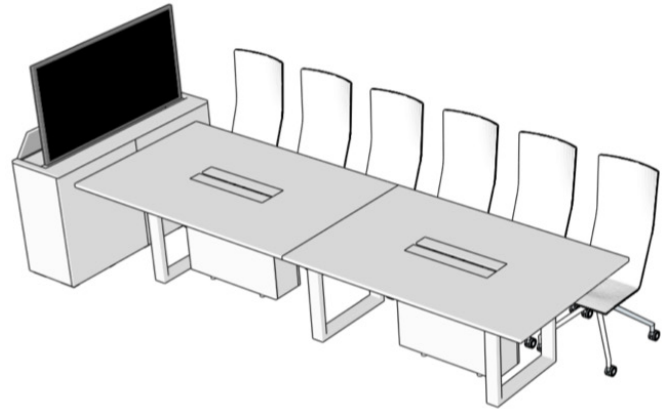

PAKETTI 5

Perus neuvottelutila 8-12 henkilölle

Käytettävyys ja kaapelointi:

- Näytön käynnistys ja sammuu ohjauspaneelin POWER painikkeella
- Esitettävän kaapelin valinta ohjauspaneelilla (A, B, C, D, E, F)
- Kaapelointi pöytäkaivon ja näyttökalusteen välillä pöydän alapinnassa