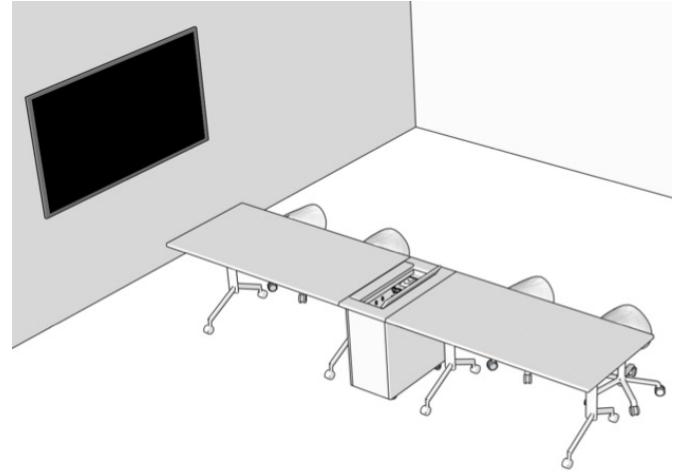

PAKETTI 12

Perus neuvottelutila 6-16 henkilölle

Käytettävyys ja kaapelointi:

- Näyttö nousee ja käynnistyy ohjauspaneelin POWER painikkeella
- Esitettävän kaapelin valinta ohjauspaneelilla (A, B, C)
- Kaapelointi pöytäkaivon ja näyttökalusteen välillä pöydän alapinnassa