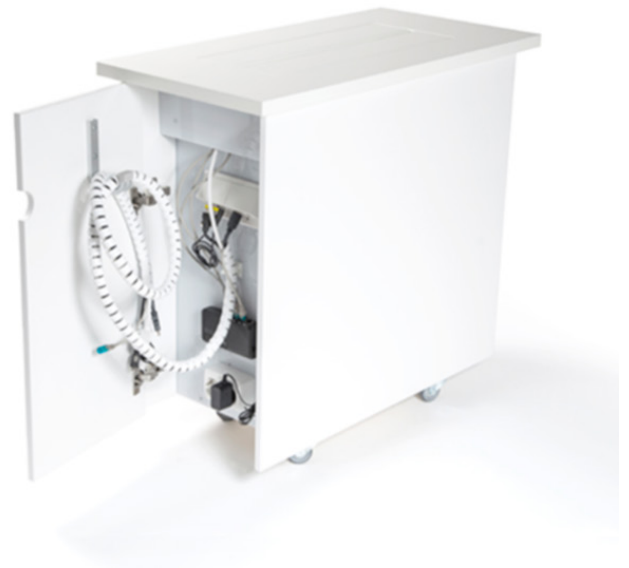

PAKETTI 12

Perus neuvottelutila 6-16 henkilölle

Käytettävyys ja kaapelointi:

- Näyttö nousee ja käynnistyy ohjauspaneelin POWER painikkeella
- Esitettävän kaapelin valinta ohjauspaneelilla (A, B, C)
- Kaapelointi pöytäkaivon ja näyttökalusteen välillä pöydän alapinnassa

Paketti 12 kokonaisuus

Tuote	kpl
Näyttö 75"	1
Presson Interface Move pöytäkaivo	1
Crestron HD-MD4x1-4K	1
Crestron MPC-M10 ohjauspaneeli	1
Crestron DM-TX-201-C	1
Crestron 4020 kaiuttimet, pari	1
Näytön seinäteline	1
Kaiuttimien seinätelineet	1
Tarvikkeet	1
Asennus	1
Ohjelmointi	1
Käyntiveloitus	1
Yhteensä	11961 €