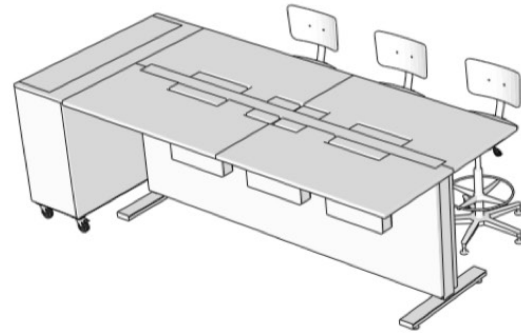

PAKETTI 11

Perus neuvottelutila 4 henkilölle

Käytettävyys ja kaapelointi:

- Välisermi nousee ja laskee ohjauspaneelilla
- Näyttö nousee ja käynnistyy ohjauspaneelin POWER painikkeella
- Esitettävän kaapelin valinta ohjauspaneelilla (A, B, C)
- Äänenvoimakkuutta säädetään VOL + ja VOL - painikkeilla
- Kaapelointi pöytäkaivojen ja näyttökalusteen välillä pöydän sisällä