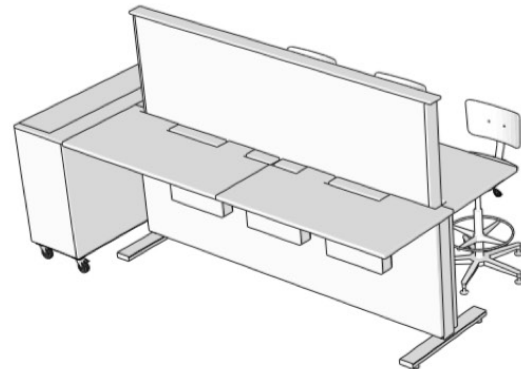

PAKETTI 11

Perus neuvottelutila 4 henkilölle

Käytettävyys ja kaapelointi:

- Välisermi nousee ja laskee ohjauspaneelilla
- Näyttö nousee ja käynnistyy ohjauspaneelin POWER painikkeella
- Esitettävän kaapelin valinta ohjauspaneelilla (A, B, C)
- Äänenvoimakkuutta säädetään VOL + ja VOL - painikkeilla
- Kaapelointi pöytäkaivojen ja näyttökalusteen välillä pöydän sisällä

Paketti 11 kokonaisuus

Tuote	kpl
Näyttö 48"	1
Presson OPT-6Table	1
Presson Cabin 46 näyttökaluste	1
Crestron HD-MD4x1-4K	1
Crestron HD-EXT3	1
Crestron DIN-AP3 + C2NI	
Näytön seinäteline	1
Tarvikkeet	1
Asennus	1
Ohjelmointi	1
Käyntiveloitus	1
Yhteensä	21919 €