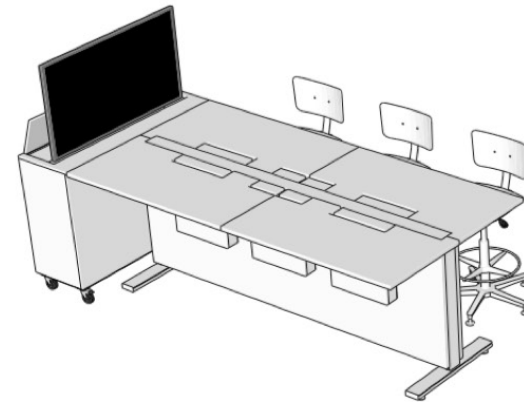

Paketti 11 kokonaisuus

Tuote	kpl
Näyttö 48"	1
Presson OPT-6Table	1
Presson Cabin 46 näyttökaluste	1
Crestron HD-MD4x1-4K	1
Crestron HD-EXT3	1
Crestron DIN-AP3 + C2NI	
Näytön seinäteline	1
Tarvikkeet	1
Asennus	1
Ohjelmointi	1
Käyntiveloitus	1
Yhteensä	21919 €