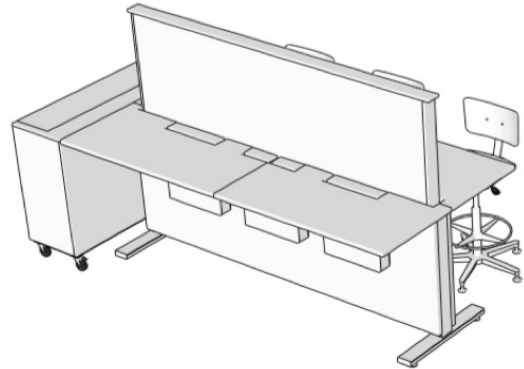

#### Käytettävyys ja kaapelointi:

- Välisermi nousee ja laskee ohjauspaneelilla
- Näyttö nousee ja käynnistyy ohjauspaneelin POWER painikkeella
- Esitettävän kaapelin valinta ohjauspaneelilla (A, B, C)
- Äänenvoimakkuutta säädetään VOL + ja VOL - painikkeilla
- Kaapelointi pöytäkaivojen ja näyttökalusteen välillä pöydän sisällä