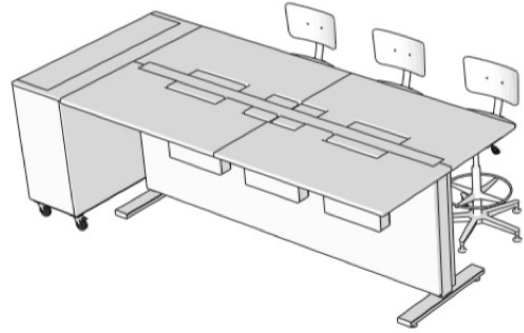

#### Käytettävyys ja kaapelointi:

- Välisermi nousee ja laskee ohjauspaneelilla
- Näyttö nousee ja käynnistyy ohjauspaneelin POWER painikkeella
- Esitettävän kaapelin valinta ohjauspaneelilla (A, B, C)
- Äänenvoimakkuutta säädetään VOL + ja VOL - painikkeilla
- Kaapelointi pöytäkaivojen ja näyttökalusteen välillä pöydän sisällä