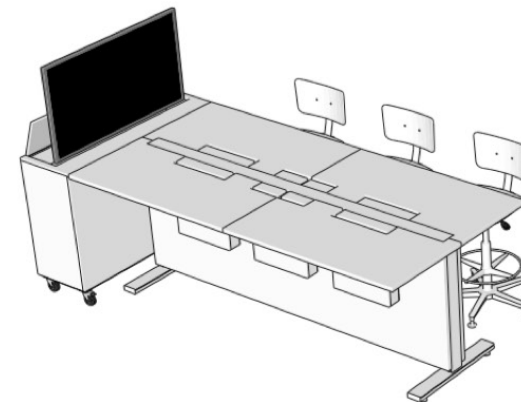

Paketti 11 kokonaisuus

Tuote	kpl
Näyttö 48"	1
Presson OPT-6Table	1
Presson Cabin 46 näyttökaluste	1
Crestron HD-MD4x1-4K	1
Crestron HD-EXT3	1
Crestron DIN-AP3 + C2NI	
Näytön seinäteline	1
Tarvikkeet	1
Asennus	1
Ohjelmointi	1
Käyntiveloitus	1
Yhteensä	21919 €