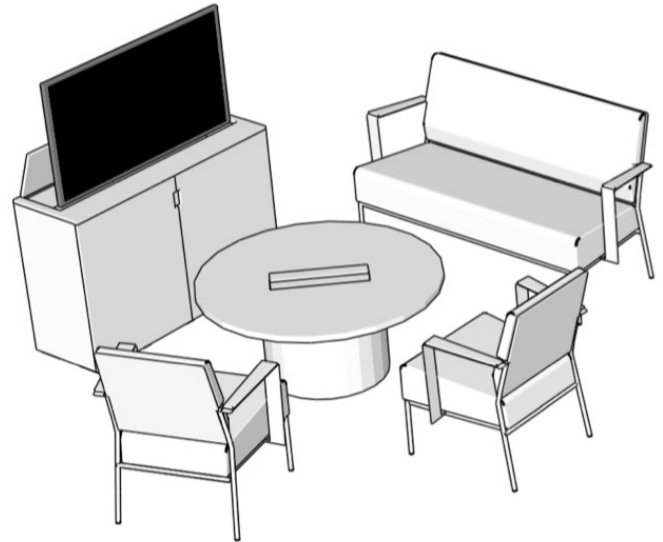

## PAKETTI 10

Perus neuvottelutila 4 henkilölle

### Käytettävyys ja kaapelointi:

- Näyttö nousee ja käynnistyy ohjauspaneelin POWER painikkeella
- Esitettävän kaapelin valinta ohjauspaneelilla (A, B, C)
- Kaapelointi pöytäkaivon ja näyttökalusteen välillä pöydän alapinnassa